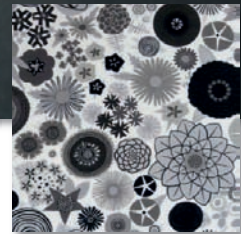

Stoffe. Exklusiv entworfen von Ken Scott.

Galla placidia
colore

Galla placidia
grigio

Riga verde

Riga nero

Melograno